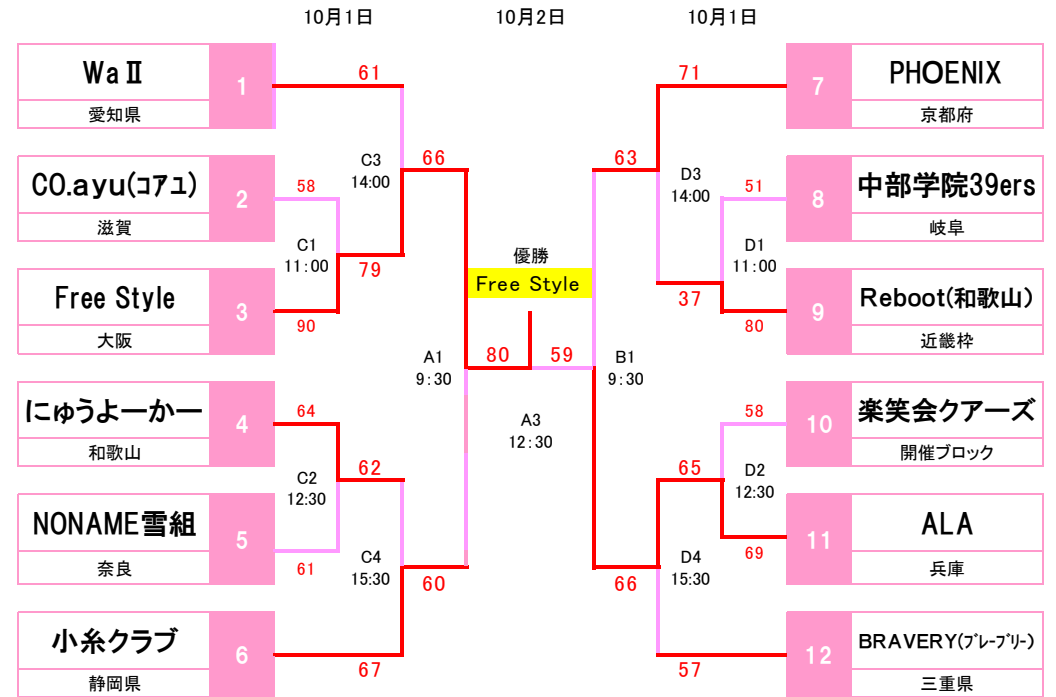

第21回中日本バスケットボール選手権大会

会場：静岡県草薙総合運動場体育館(このはなアリーナ)

男子

交流戦

10月2日

第21回中日本バスケットボール選手権大会

会場：静岡県草薙総合運動場体育館(このはなアリーナ)

女子

交流戦

10月2日