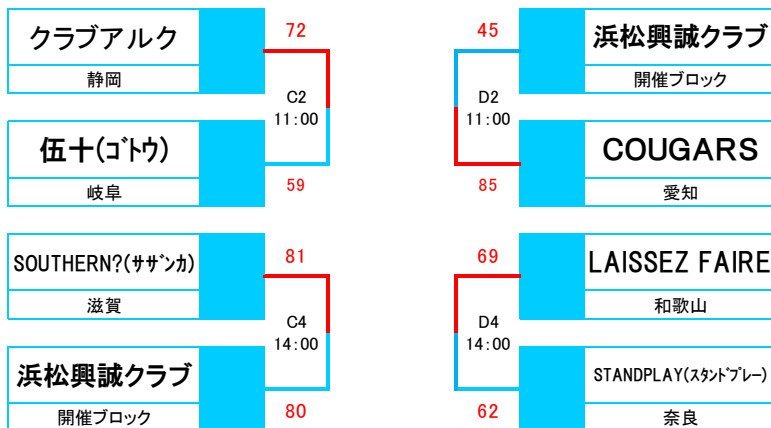

第21回中日本バスケットボール選手権大会

会場：静岡県草薙総合運動場体育館(このはなアリーナ)

男子

交流戦

10月2日

第21回中日本バスケットボール選手権大会

会場：静岡県草薙総合運動場体育館(このはなアリーナ)

女子

交流戦

10月2日