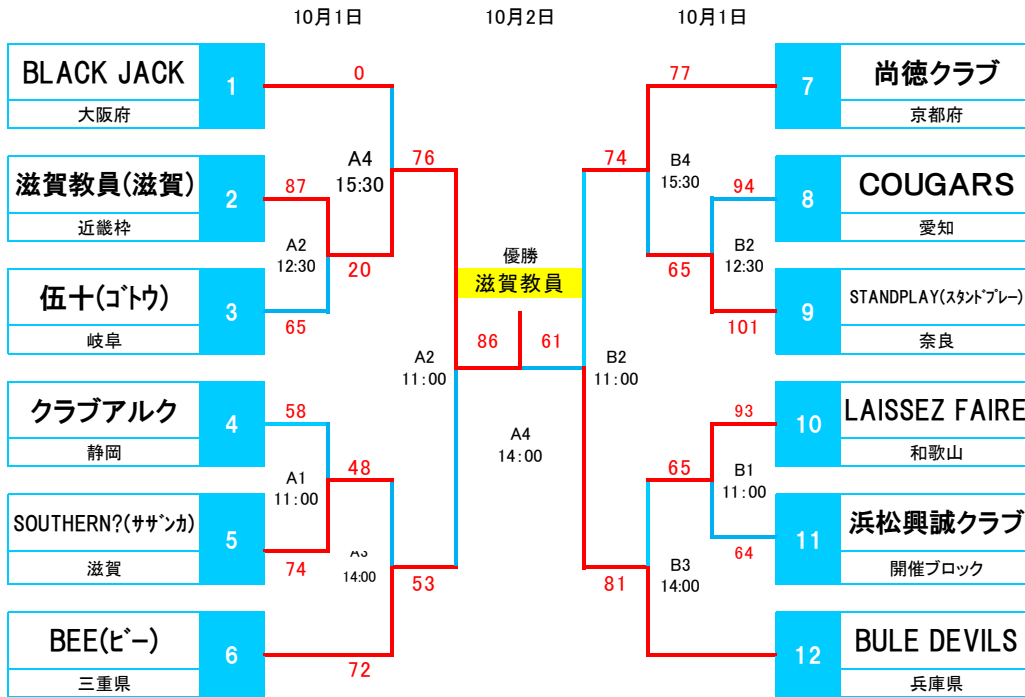

第21回中日本バスケットボール選手権大会

会場：静岡県草薙総合運動場体育館(このはなアリーナ)

男子

交流戦

10月2日

第21回中日本バスケットボール選手権大会

会場：静岡県草薙総合運動場体育館(このはなアリーナ)

女子

交流戦

10月2日