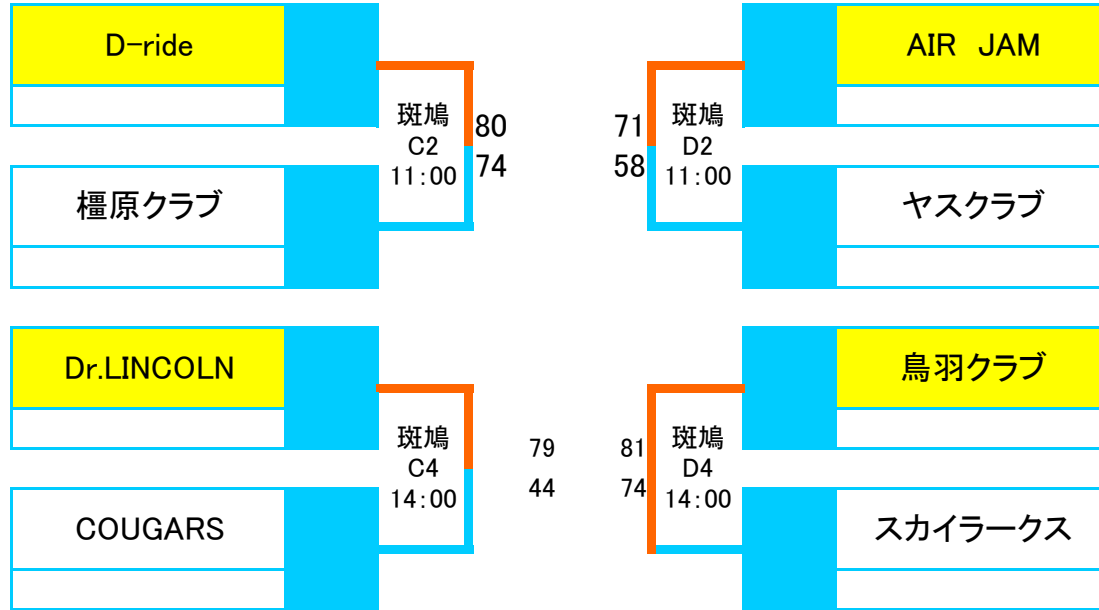

第20回中日本バスケットボール選手権大会

会場：奈良市中央体育館(A、B) 斑鳩スポーツセンター中央体育館 (C,D)

男子

交流戦

10月4日

第20回中日本バスケットボール選手権大会

会場：奈良市中央体育館(A、B) 斑鳩スポーツセンター中央体育館 (C,D)

女子

交流戦

10月4日