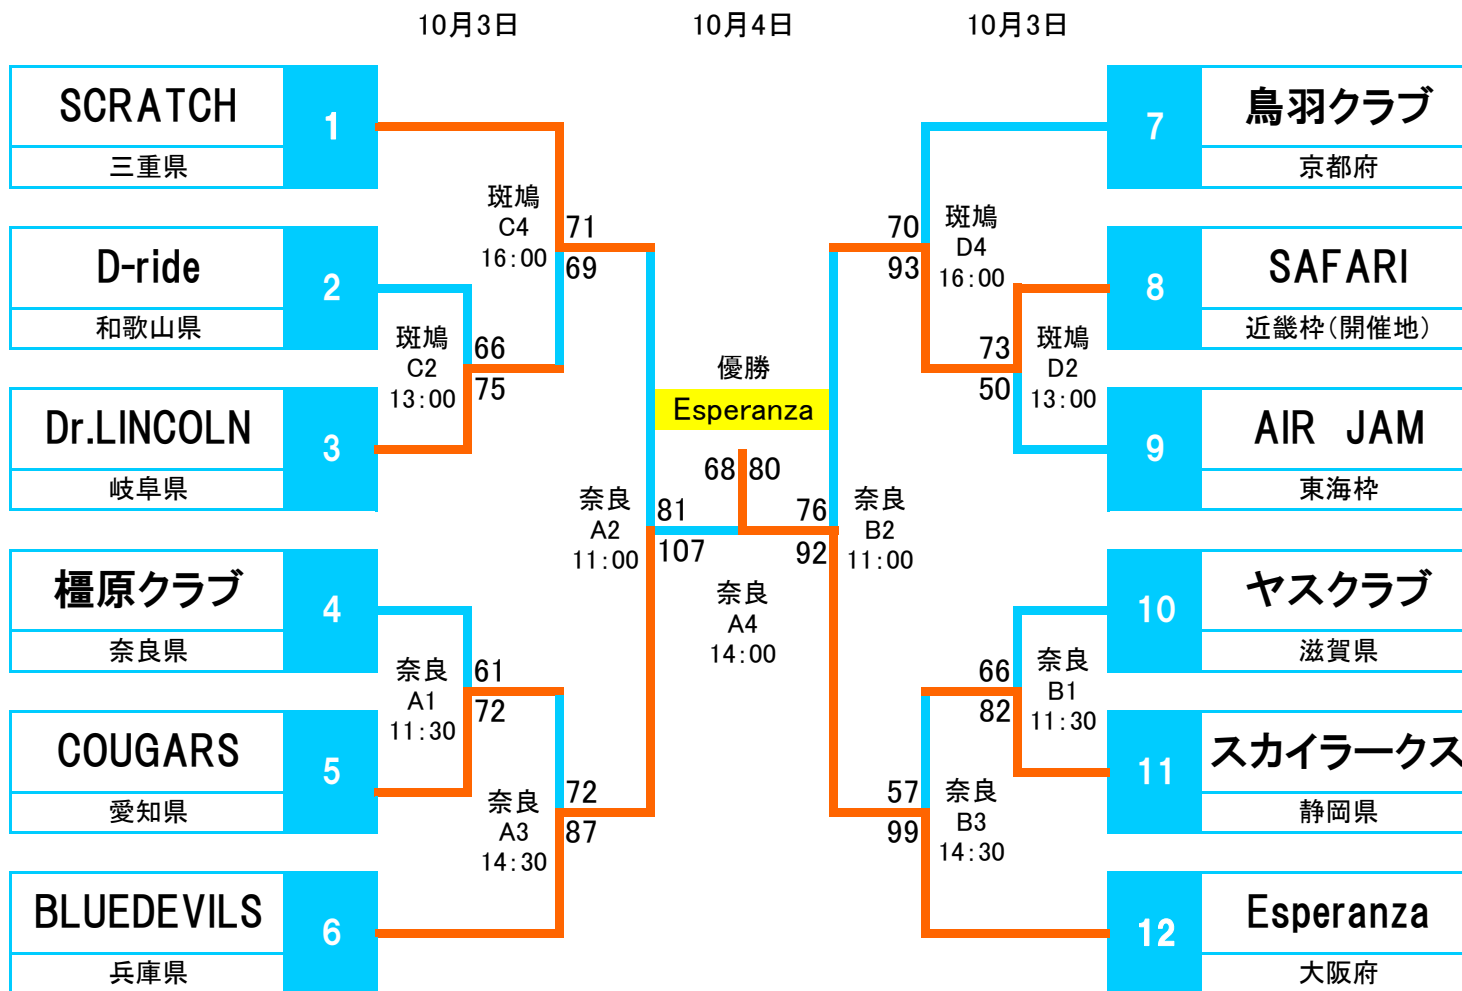

第20回中日本バスケットボール選手権大会

会場：奈良市中央体育館(A、B) 斑鳩スポーツセンター中央体育館 (C,D)

男子

交流戦

10月4日

第20回中日本バスケットボール選手権大会

会場：奈良市中央体育館(A、B) 斑鳩スポーツセンター中央体育館 (C,D)

女子

交流戦

10月4日