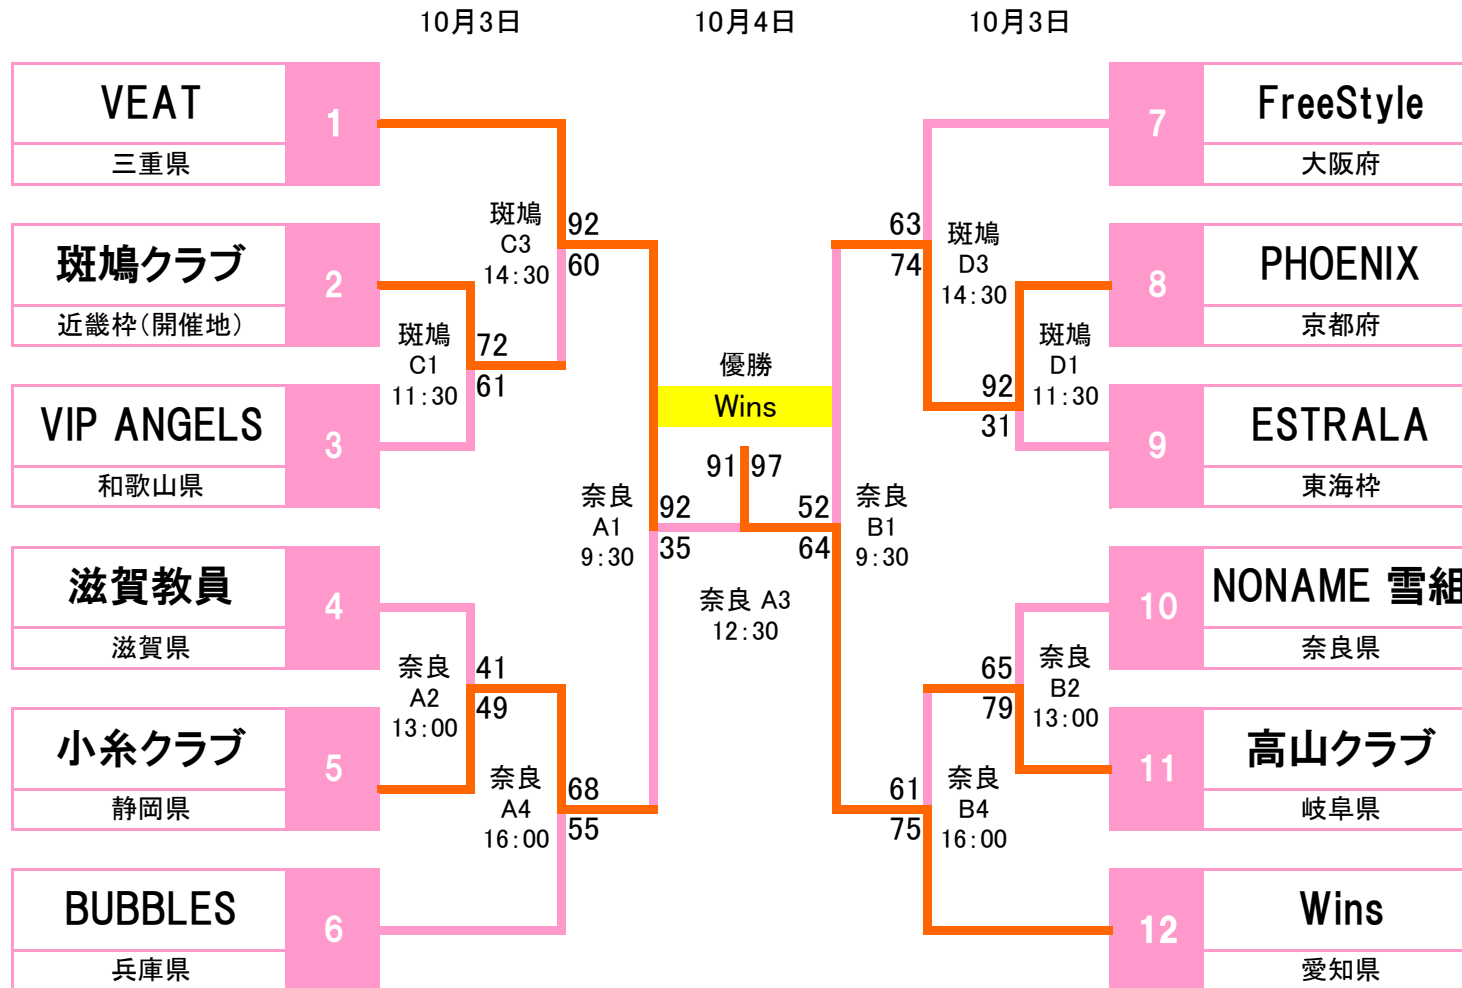

第20回中日本バスケットボール選手権大会

会場：奈良市中央体育館(A、B) 斑鳩スポーツセンター中央体育館 (C,D)

男子

交流戦

10月4日

第20回中日本バスケットボール選手権大会

会場：奈良市中央体育館(A、B) 斑鳩スポーツセンター中央体育館 (C,D)

女子

交流戦

10月4日